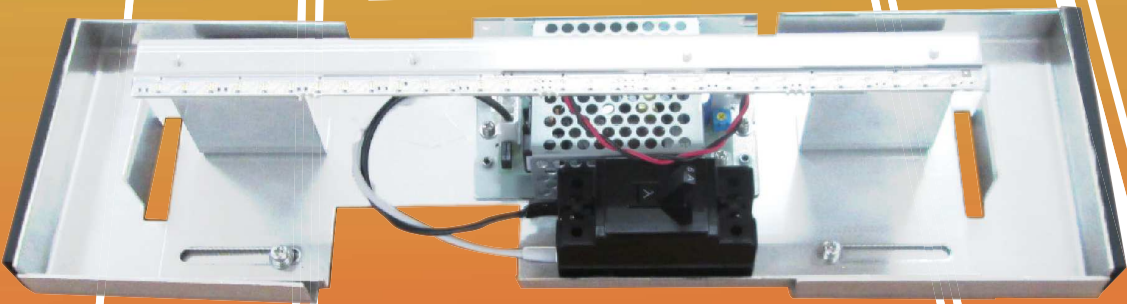

筐体ごと交換必要なし

LED

LED

筐体ごと交換必要なし LED

収納箱交換用 LED ユニット

NOTO オリジナル

他社製の収納箱も LED に交換 コストを下げて手軽に設置

蛍光灯タイプの非常電話収納箱を LED に交換するユニットです。

伸縮する構造で、収納箱内部の空間にユニットをネジ留めなしで支持できます。
他社製の収納箱も従来の取付ピッチに関係なく取り付けができます。

伸び縮みする両端のジョイントには滑り止め
ゴムが取り付けられ、突っぱり棒のように電装
板を固定します。電装板の長穴は、NTT 製の蛍
光灯タイプ収納箱の電装板取り付けピッチに
対応もしており、通常のネジ留めも可能です。

バッテリー付き仕様もご用意できます。

TEL : 076-252-1281
FAX : 076-252-2811