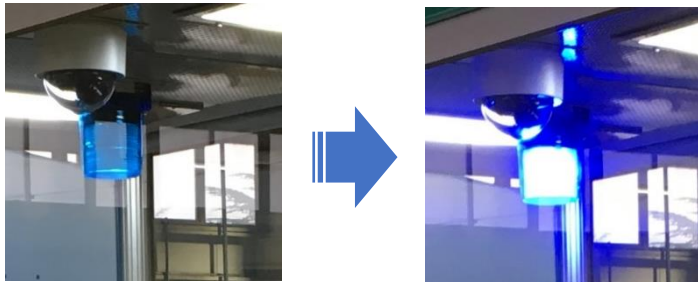

# ブース内監視・誘導システム

「ブース利用者の誘導もスイッチひとつ、遠距離からカメラでブース内部を確認」

## 利用者をブースへ誘導

建屋内の管理スイッチを押すことで、パトランプの明滅や電光掲示板で利用者をブースへ誘導が可能

通信・監視

## ブース内カメラで利用者の手元を確認

通行券の無人回収や機器の使用等、ブース内の利用者の行動を遠距離から確認  
建屋内設置のディスプレイとレコーダーで記録・監視

建屋