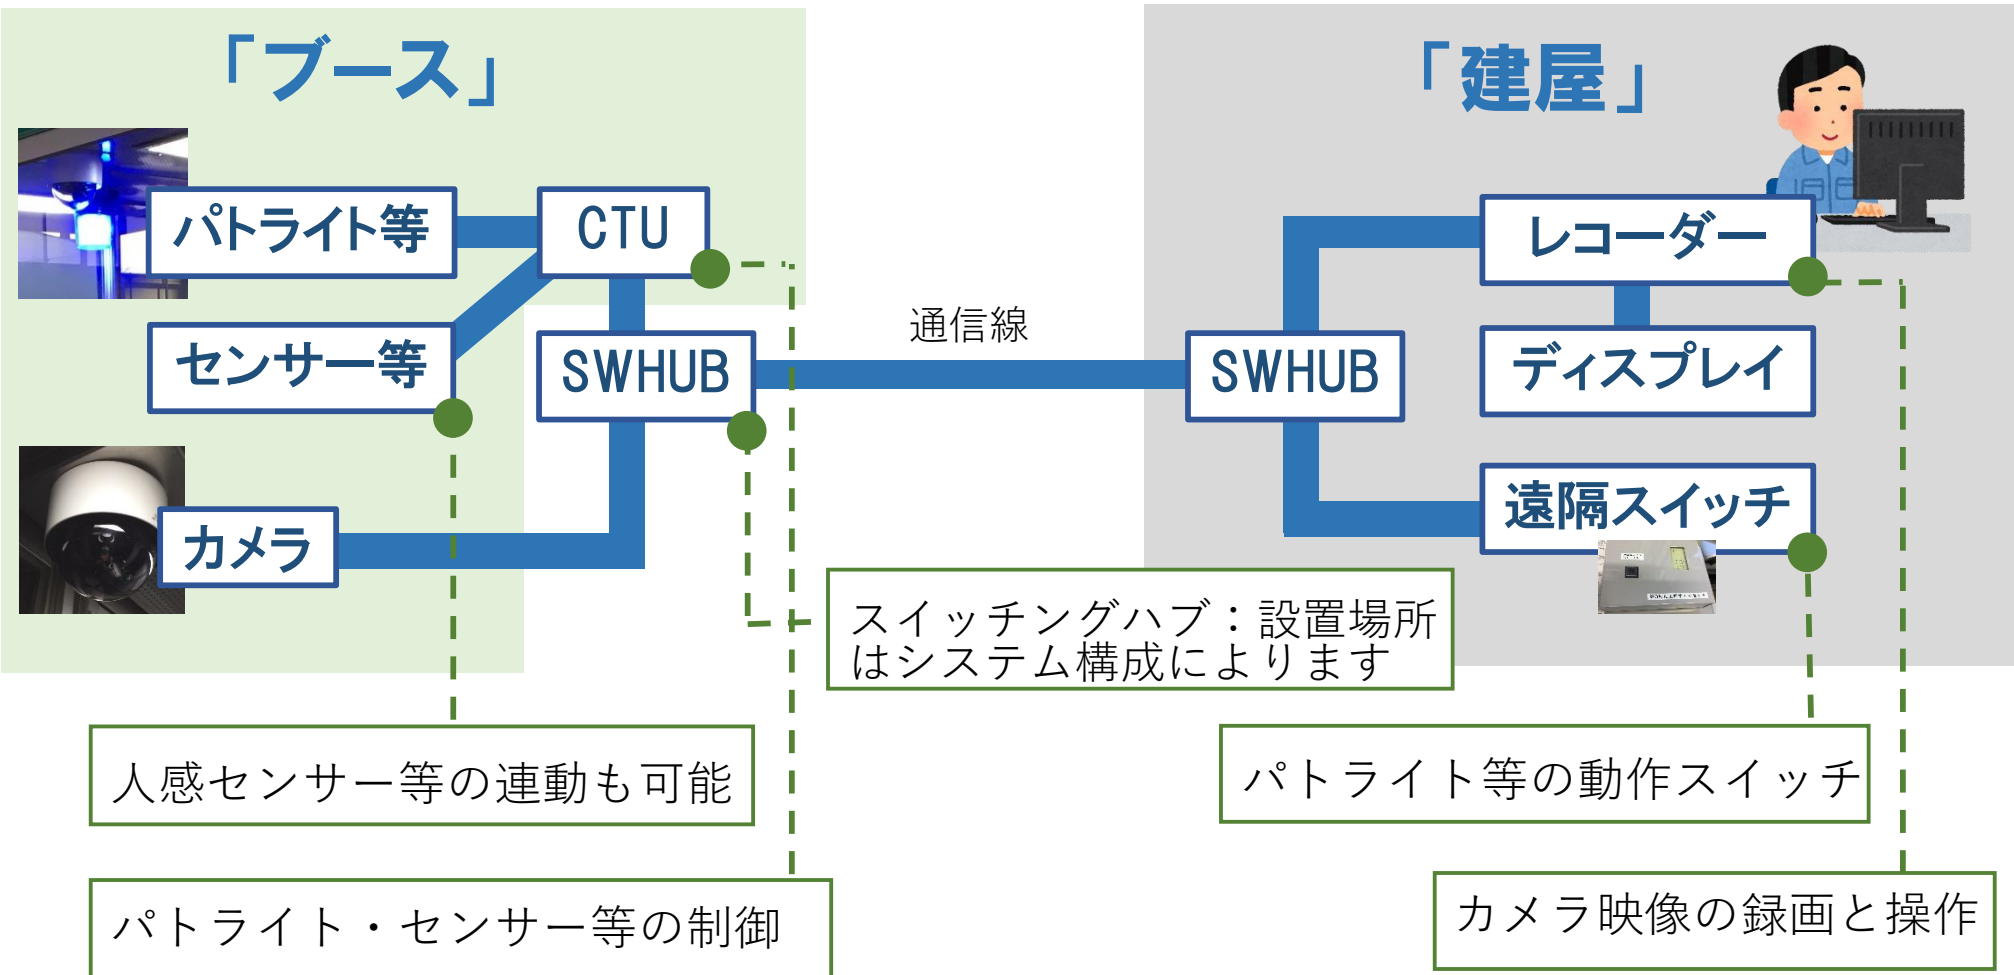

# ブース内監視・誘導システム

「ブース利用者の誘導もスイッチひとつ、遠距離からカメラでブース内部を確認」

## 利用者をブースへ誘導

建屋内の管理スイッチを押すことで、パトランプの明滅や電光掲示板で利用者をブースへ誘導が可能

通信・監視

## ブース内カメラで利用者の手元を確認

通行券の無人回収や機器の使用等、ブース内の利用者の行動を遠距離から確認  
建屋内設置のディスプレイとレコーダーで記録・監視

建屋

# ブース内監視・誘導システム：システム構成図例

ニーズに適したシステムをご提案いたします

株式会社 能登

TEL:076-252-1281  
Mail:box@noto-co.jp