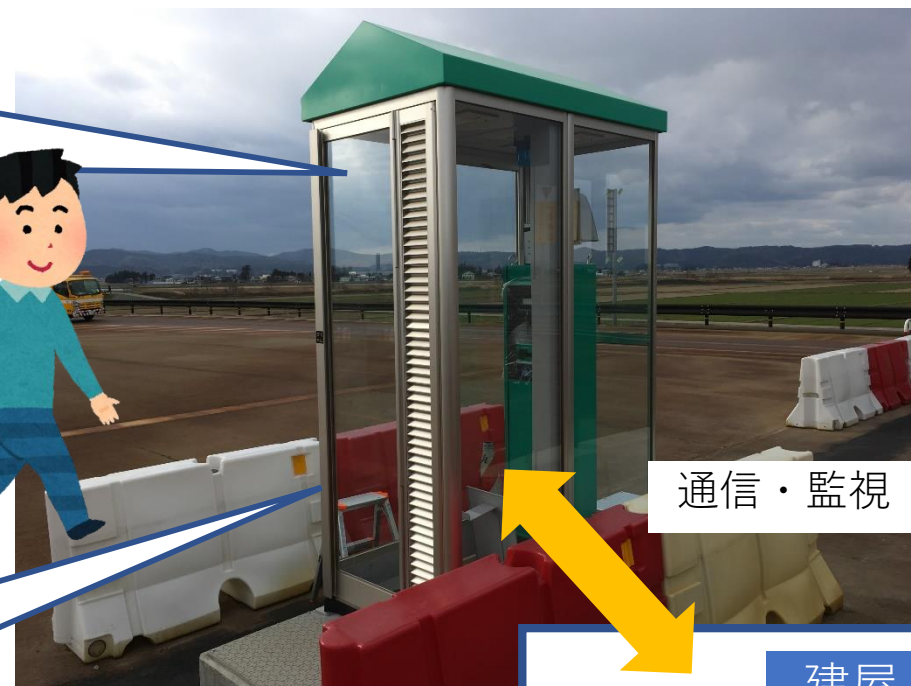

# ブース内監視・誘導システム

「ブース利用者の誘導もスイッチひとつ、遠距離からカメラでブース内部を確認」

## 利用者をブースへ誘導

建屋内の管理スイッチを押すことで、パトランプの明滅や電光掲示板で利用者をブースへ誘導が可能

通信・監視

## ブース内カメラで利用者の手元を確認

通行券の無人回収や機器の使用等、ブース内の利用者の行動を遠距離から確認  
建屋内設置のディスプレイとレコーダーで記録・監視

建屋