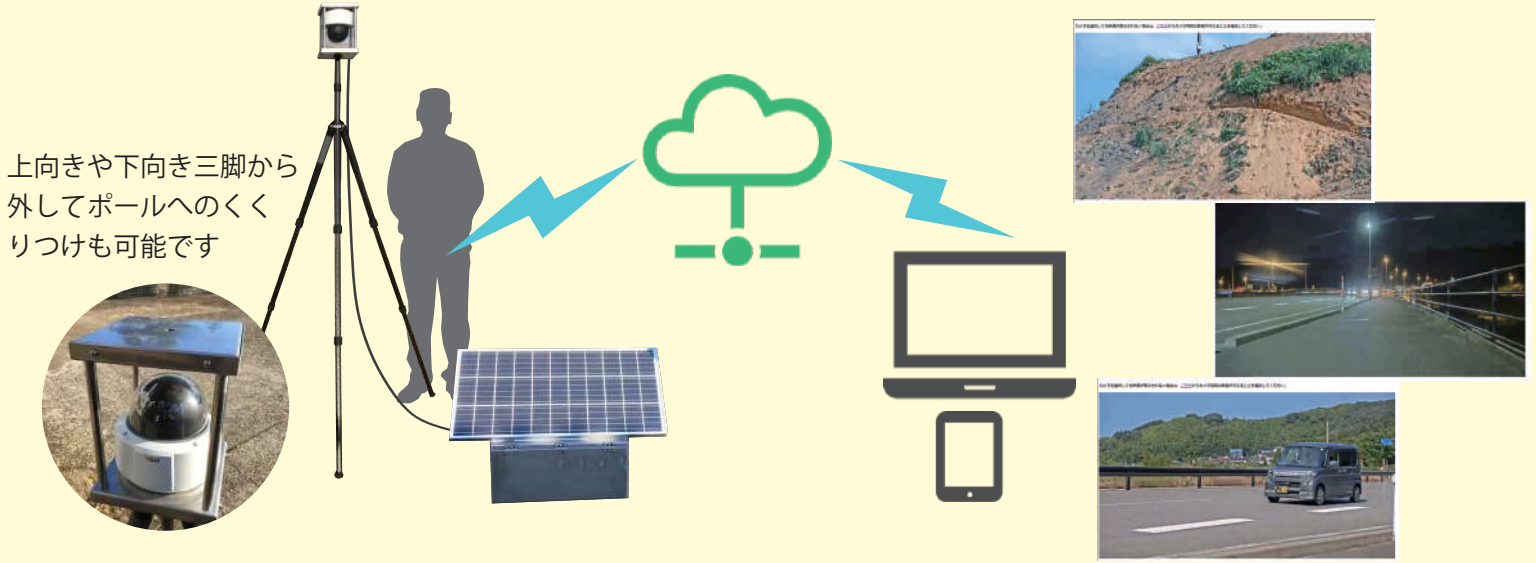

スピード3

取付工事なし！

専用ソフトなし
PC やスマホで
緊急時もすぐ監視

配線工事不要
電源なしで
すぐ撮影
長時間バッテリー

要

電源なしですぐ！ 緊急時 置 かん 監視！

上向きや下向き三脚から外してポールへのくくりつけも可能です

3 スピードで 電源なしですぐ！ ソフト 設定なしで かん 間 ン ドも不要！ ラ 監視！

スピード1 電源なし！ 配線工事不要で 設置

商用電源がなくてもバッテリーボックスからすぐ起動！ 付属の太陽電池で充電できるから電源を用意する必要がなく、無電源の場所でも緊急時に置くだけ設置！ 電源や通信の配線や前準備などの複雑な手間がいりません。

スピード2 通信設定なし！ ラ ドでス 監視

SIM 内蔵で携帯電話回線を通じてすぐ監視！ インターネット経由で、一般的な WEB ブラウザからカメラを閲覧できるから面倒な専用ソフトウェアのダウンロードは不要！ PC・スマートフォンから容易に現地のカメラ映像を確認。すべて設定済みだから届いた瞬間から監視。

スピード3 取付工事なし！ ポン 置 付き

三脚付きで設置するだけ！ 360° 広い範囲を遠隔で動かせるパン・チルトカメラで設置時の細かい画角の調整は不要！ ズームも可能な HD 画質でカクつきの少ない描写です。高感度カメラのほか、夜間に自動で赤外線カメラに切り替わります。IPX5 相当の防水機能で屋外の全天候に対応。

通信 なし！ 不要

買い切り型は通信費用をすべて機器価格にパッケージしたシンプルサービス。購入した瞬間から即監視！（標準撮影 24 時間 / 日 × 24 ヶ月の通信料込み）面倒な通信料の毎月支払いなどが不要です。買い切りではないレンタルタイプも別途用意しています。
※買い切りタイプは交換部品（SIM カード等（別売））でカンタン更新！